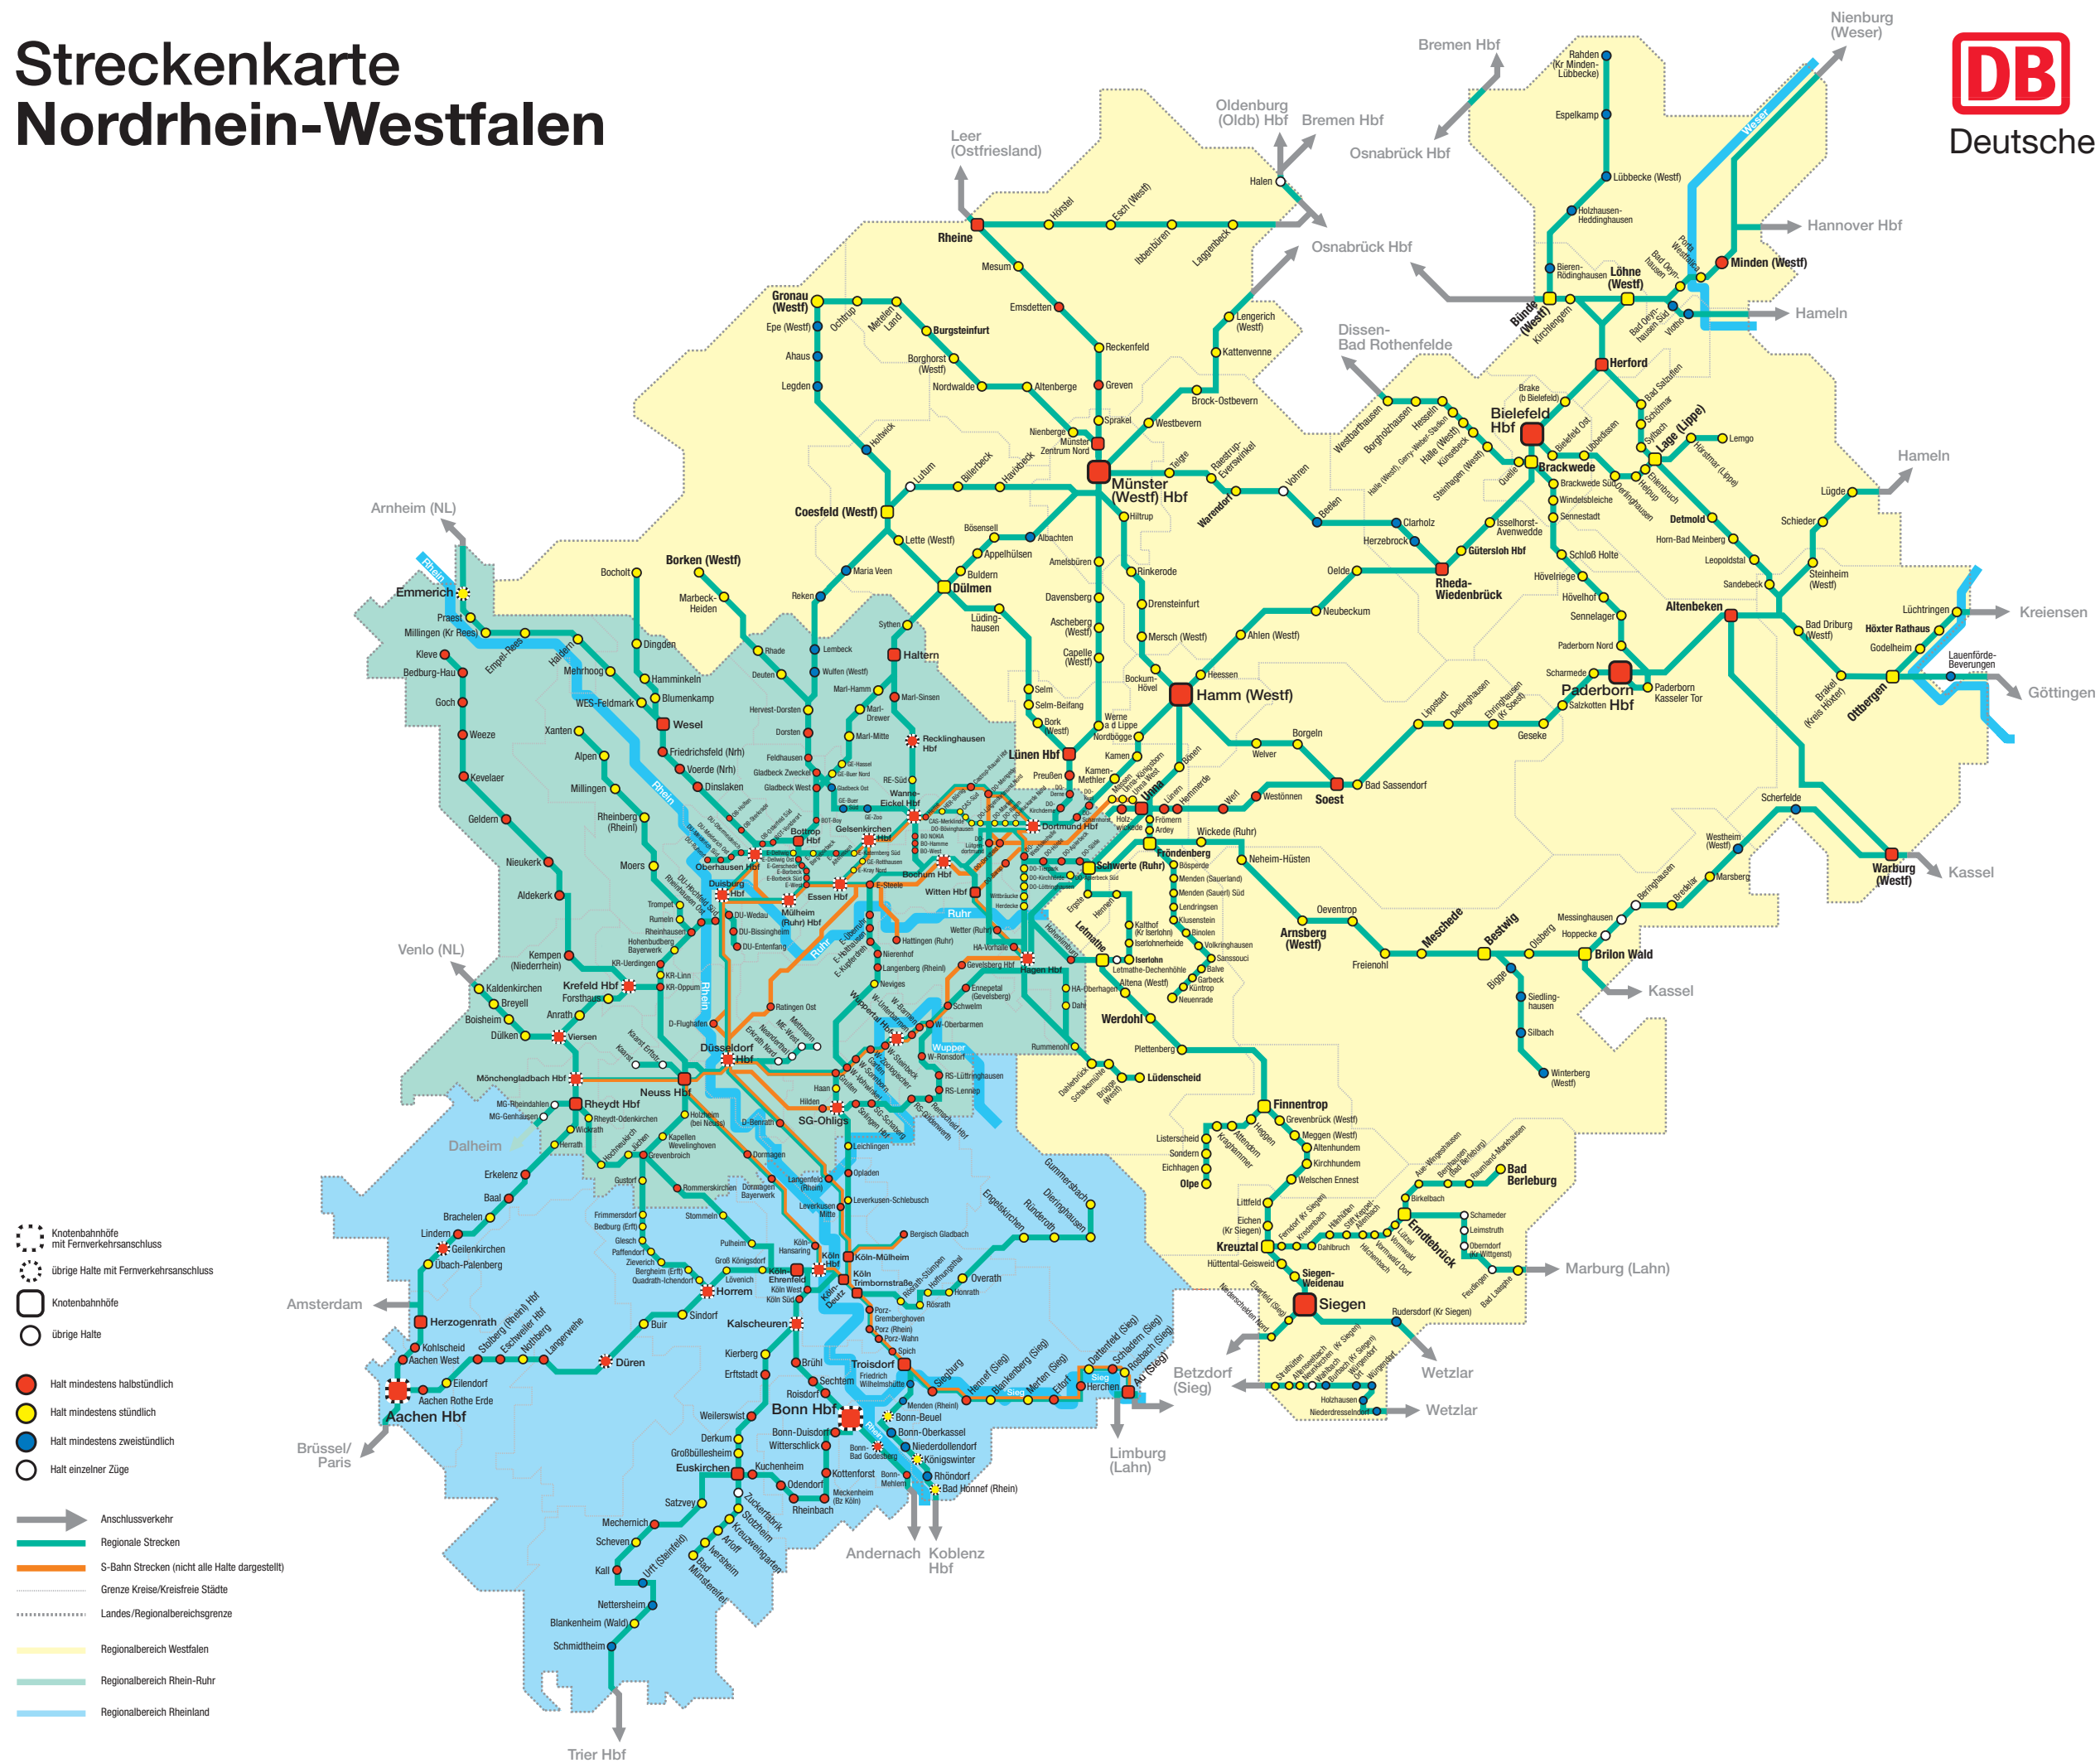

Streckenkarte Nordrhein-Westfalen

Stand März 1998

Herausgeber:
DB Regio AG
Regionalbereich Westfalen
Bahnhofstraße 15, 48143 Münster
und
Regionalbereich Rhein-Ruhr
Am Hauptbahnhof 3, 45127 Essen
und
Regionalbereich Rheinland
Dompropst-Ketzer-Str. 1-9, 50667 Köln